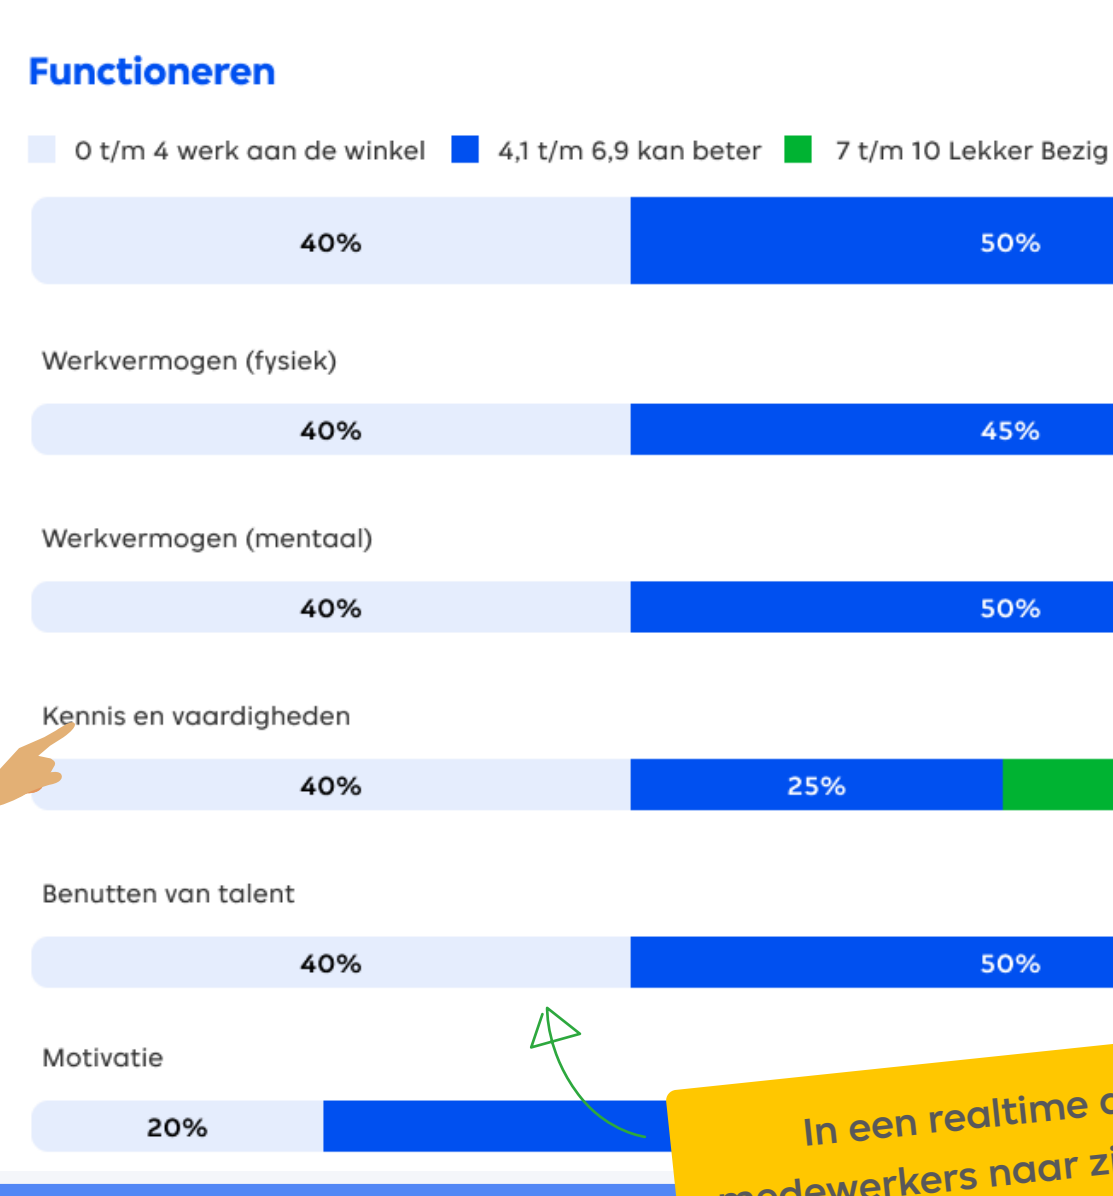

## Inzicht in deelnemers en afgenomen oplossingen

## Hoe staat uw organisatie ervoor op duurzame inzetbaarheid?

Een uitgebreide vragenlijst in de app zorgt voor inzichten.

In een realtime dashboard ziet u direct hoe uw medewerkers naar zichzelf kijken. Nu en in de toekomst.